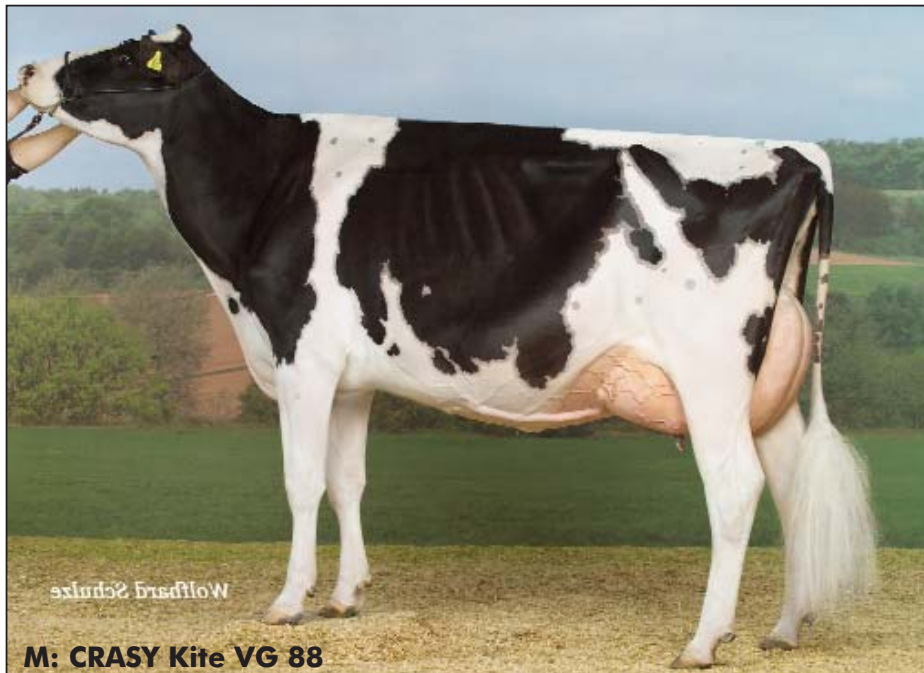

Ø2 300 10'432 3.5 370 3.0 309

HL2 305 10'873 3.5 384 3.1 322

Regancrest Emory DERRY-ET CVF

US 2300873.1

SIMBALLE

FR 5500387273.7

2.L. VG 85

Ø1 305 7'559 3.2 239 3.1 232

FATAL BLC CVC

Dominator 2424

M: CRASY Kite VG 88

Goldwyn x Kite, eine Schaupaarung die jedes Züchterherz höher schlagen lässt. Die Mutter des Angebots - Crasy Kite - ist eine der bekanntesten Schaukühen in der Schweiz. An der Swiss Expo 2011 in Lausanne wurde sie Junior Champion und gewann den Titel des Reserve Best Udder Junior Cows. Auch an der nationalen Holstein Show in Bulle wurde sie Junior Champion.