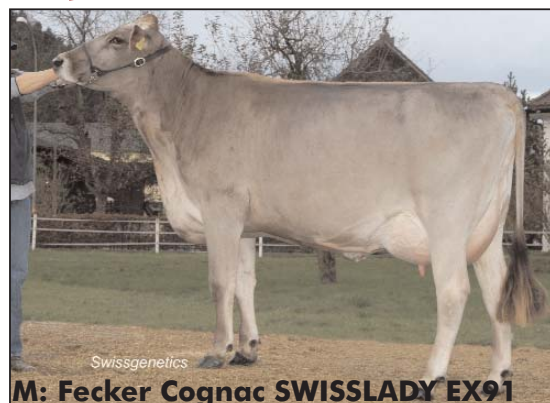

M: Fecker Cognac SWISSLADY EX91

Ein Angebot aus der best ausgewiesenen PATTY-SWISSLADY Kuhfamilie. Die Grossmutter des Angebotes ist die Jetway-PATTY, bekannt als Schau- (EX95), Stierenmutter und Leistungskuh (HL 14'304kg 4.7% 3.5%). SWISSLADY hat mit ihrem Vollbruder bewiesen, dass sie eine komplette Kuh mit Top Exterieur und Leistung ist und ihre Nachkommen werden an Auktionen immer wieder zu Spitzenpreisen verkauft. Die Familie ist zudem über Generationen in Bezug auf Leistung und Exterieur abgesichert.

5. Swiss International Sale