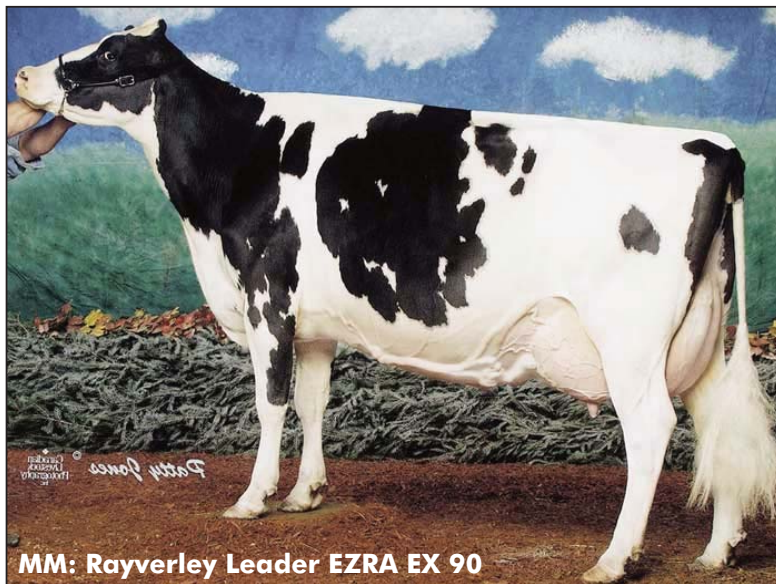

E-90-3E-CAN

Ø6 305 9'577 3.8 367 3.3 319

HL3 305 11'822 3.8 444 3.1 369

**A Ronnybrook PRELUDE-ET  
BLF****Rainyridge Tony BEAUTY  
EX-5E-CAN**

Ein Angebot aus der Tony Beauty Familie die sich für Langlebigkeit und Schauerfolge im hohen Alter einen Namen gemacht hat. Ebony's Mutter Ezmeralda EX-90 ist neben der bekannten Rainyridge Talent Barbara EX-95 und Wilsongrove T Ezroyal EX-90 die einzige Kuh mit vier Generationen EX aus dieser Familie. Excellentes Aussehen vererbt sie auch an ihre