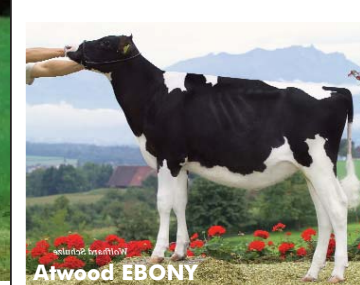

CA 6824431.5

EX-CAN

Ø3 305 11'729 4.3 503 3.4 392

HL3 305 13'939 4.8 671 3.3 528

**Comestar LEADER-ET CVF**

CA 5319769.5

**Rayverley Prelude EVELYN-ET**

CA 6440591.8

E-90-3E-CAN

Ø6 305 9'577 3.8 367 3.3 319

HL3 305 11'822 3.8 444 3.1 369

**A Ronnybrook PRELUDE-ET  
BLF****Rainyridge Tony BEAUTY  
EX-5E-CAN**

Ein Angebot aus der Tony Beauty Familie die sich für Langlebigkeit und Schauerfolge im hohen Alter einen Namen gemacht hat. Ebony's Mutter Ezmeralda EX-90 ist neben der bekannten Rainyridge Talent Barbara EX-95 und Wilsongrove T Ezroyal EX-90 die einzige Kuh mit vier Generationen EX aus dieser Familie. Excellentes Aussehen vererbt sie auch an ihre