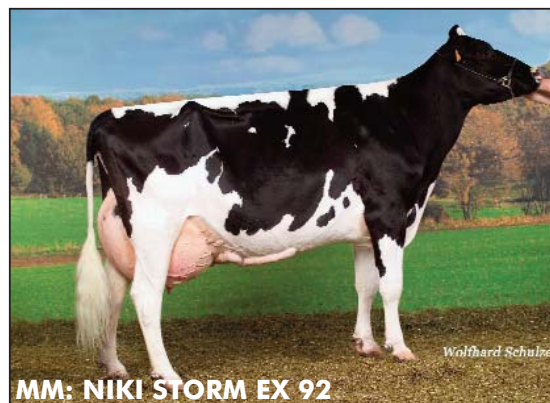

31
A

ASHLAR NIRVANA-ET DE 0536884984

geb.: 25.01.2011; ZW: +

Holsteinforum Deutschland, D-Laer

Morningview ASHLAR-ET BLF CVF

US 133573930.6
ZW: 90 +1'054 -0.15 +28 -0.08 +27

Mox NIAGARA

DE 0813434752 2.L. VG 87
2.02 305 11'097 4.5 505 3.4 380
2. L. 305 12'805 4.0 510 3.1 395

Ocean-View ZENITH-ET BLF CVF

US 129800008.6

NICKI STORM

FR 5797019186.6 3.L. EX 92
Ø4 305 11'739 3.9 460 3.1 359
HL3 305 14'008 4.2 585 3.1 433

Maughlin STORM-ET BRC BLF CVF

CA 6026421.2

FLORA

FR 5790004031.8 EX 95
Ø4 305 8'867 4.0 351 3.3 292
HL4 305 10'598 3.8 398 3.3 548

UGELA BELL BLC CVC

Hanover-Hill Triple Threat TALPA EX 92

M: Mox NIAGARA VG 87

Importkosten
Fr. 1'300.-
CH-Veterinärstatus

MM: NIKI STORM EX 92

Eine Angebot aus einer sehr leistungsstarken Schau- und Typfamilie. Hier kaufen sie das komplette Paket ! Hinter der Mutter sind 5 Generationen excellent und sie selber ist eine international nachgefragte Stierenmutter. Die Grossmutter von Nirvana - Nicki Storm EX 92 war zweimal Grand Champion an der RBW Schau. Die Zenith Mutter Niagara überzeugt zudem durch die hohe Leistungsbereitschaft und ihren genomischen Werten ????????