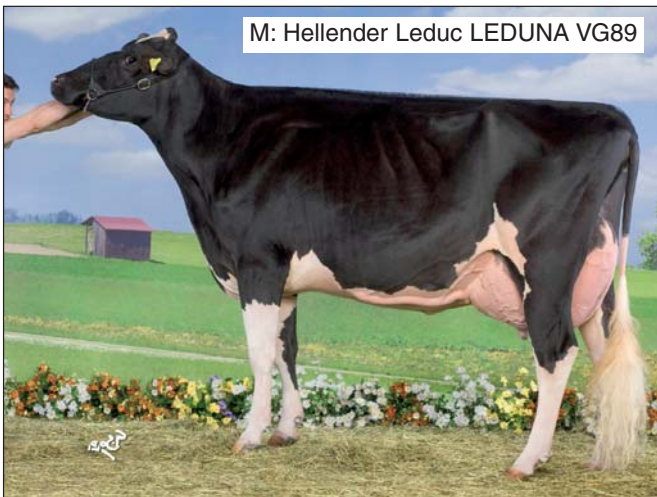

Rind: **BOLTON x Hellender Leduc LEDUNA VG89**

Ein Schaurind mit unbegrenztem Potential.

Die Mutter LEDUNA VG89 hat zahlreiche Ausstellungstitel, wie Sieger Tier & Technik 07, 2. Rang Swiss Expo 07, 4. Rang Expo Bulle 07 sowie der Honorable Mention Titel an der Eliteschau Aargau 07. LEDUNA hat in der dritten Laktation eine Höchstleistung von 16'538kg Milch bei 3.3% Fett und 3.5% Eiweiss. Das Potential dieser Kuhfamilie zeigt auch die LEDUNA Halbschwester CONY EX90 auf.

Verkäufer: Kurt Willmann, Menznau

Weiter auf Seite 2