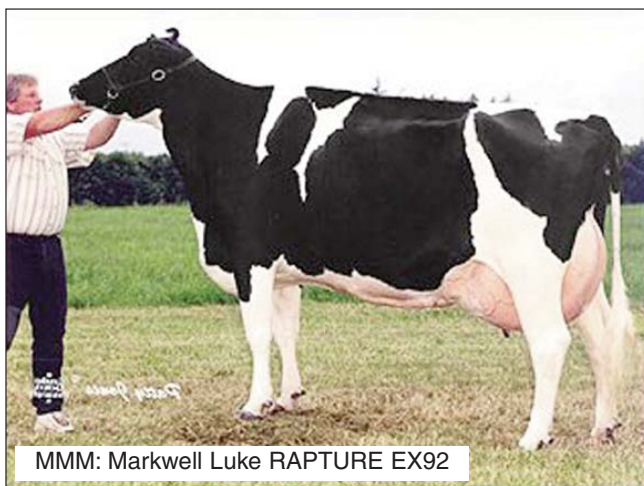

MMM: Markwell Luke RAPTURE EX92

Weitere Informationen und Pedigrees finden Sie auf der Homepage!

www.swiss-international-sale.com

Infos: ZS-AG, Kasernenstr. 97, CH-7007 Chur, T.: +41 81 250 77 27, F.: +41 81 250 77 28, www.zs-ag.ch
Anfahrt: Ausfahrt Chur Süd, Richtung Sportanlage Obere Au / GEHLA, Parkplatz und Eingang GEHLA

Schweizer Bauer
Die unabhängige Zeitung für die Landwirtschaft