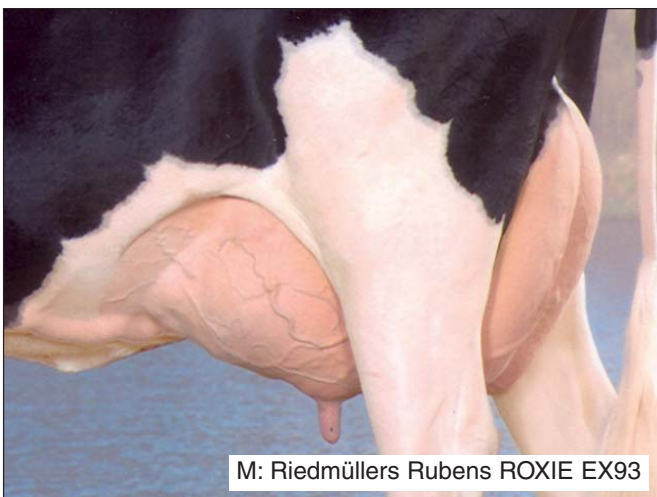

M: Riedmüllers Rubens ROXIE EX93

Weitere Informationen und Pedigrees finden Sie auf der Homepage!

www.swiss-international-sale.com

Infos: ZS-AG, Kasernenstr. 97, CH-7007 Chur, T.: +41 81 250 77 27, F.: +41 81 250 77 28, www.zs-ag.ch

Anfahrt: Ausfahrt Chur Süd, Richtung Sportanlage Obere Au / GEHLA, Parkplatz und Eingang GEHLA

Schweizer Bauer