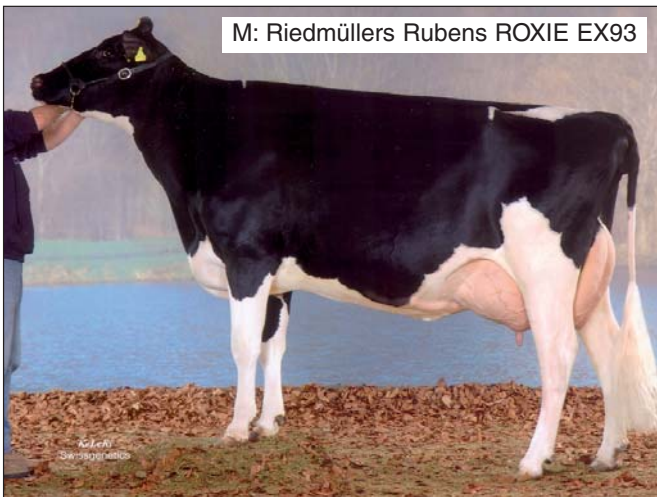

Rind Ralstorm x Rubens ROXIE RFC EX93

M: Riedmüllers Rubens ROXIE EX93

Riedmuellers Ralstorm ROXANA RED ist eine Ralstorm Tochter aus ROXIE EX93. Riedmüllers Rubens ROXIE EX93 ist nicht nur im Exterieur stark, sondern auch in der Produktion. Sie ist internationale Stierenmutter und nationale Schausiegerin mit einer Durchschnittsleistung von über 10'000kg Milch.

Verkäufer: Rinaldo Müller, Sarmensdorf

Weiter auf Seite 2