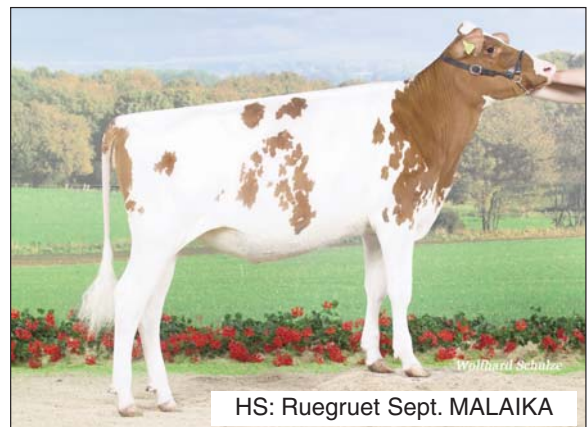

05.09.09, Hallenstadion Obere AU, GEHLA, Chur CH

Rind Ralstorm x Ruegruet Benefit MARYLIN VG89

M: Ruegruet Benefit MARYLIN VG89

Das Rind Ruegruet Ralstorm MINDY Red geht auf die bekannte La Présentation Memo Red zurück, deren bestbekannte Grosstochter Rubens Mabel an der Euro Auktion anlässlich der Swiss Expo 2007 zum Tageshöchstpreis verkauft wurde. Nicht nur die Ur-Grossmutter MEMO Red, sondern auch die Mutter Benefit MARYLIN und diverse Schwestern waren in der Schauszene sehr erfolgreich. So wurde MARYLIN Champion Red Holstein an der 5. Luzerner Junior Expo und auch an der Expo Bulle war sie schon erfolgreich. Sie hat eine 3. Laktation mit 10'284 kg und 4.3% Fett und 3.6% Eiweiss. Eine September Storm Schwester des Angebots wurde ersten an der Swiss Expo Lausanne 2009 und zweite an der Swiss Expo 2008. Eine andere September Storm Schwester wurde an der zweiten Swiss International Sale für CHF 12'500.- verkauft.

Verkäufer: Ruegruet, Rüttimann Josef, Hohenrain

Weiter auf Seite 2

MMM: La Présentation MEMO VG88

HS: Ruegruet Sept. MALAIKA

Weitere Informationen und Pedigrees finden Sie auf der Homepage!

www.swiss-international-sale.com