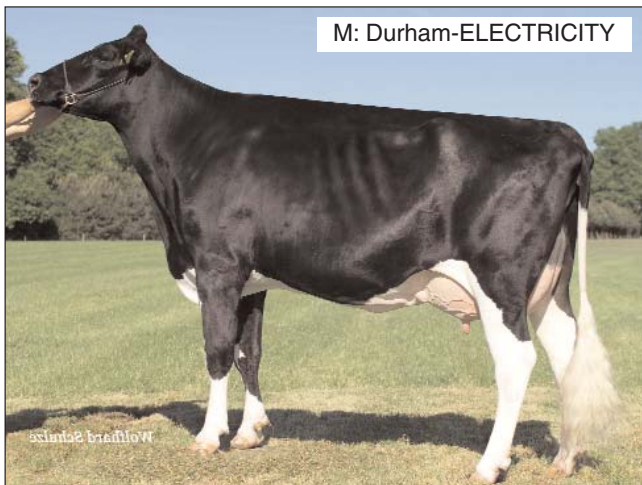

Spezielle Atmosphäre, Auktionator: Andreas Aebi / Organisation: ZS-AG, Chur

05.09.09, Hallenstadion Obere AU, GEHLA, Chur CH

Rind: Baxter x Durham-Electricity

Solche vielversprechende Angebote sind gefragt. Die Mutter ELECTRICITY ist eine Durham Tochter mit viel Milch. Die MM des Angebots ist die Encore-ELECTRA, eine EX95 Tochter mit einer Höchstleistung von fast 18'000kg Milch. Urgrossmutter des Baxter Jungtieres ist die bekannte Broker-ELEGANCE EX96. Die Familie von Broker-ELEGANCE ist die wohl bekannteste und erfolgreichste Schau-Familie in den USA.

Eine Shottel Halbschwester des Angebotes wurde letztes Jahr Bestseller an der Swiss International Sale und erzielte eine Preis von CHF 14'100.-

An der Wisconsin Championship Show 2008, eine der besten Regionalschauen in den USA wurde eine der beiden EX-92 Vollschwestern von Electricity Grand-Champion. Ausserdem gibt es noch mindestens zwei weitere EX-Schwestern. Eine EX-92 Championschwester zur Mutter "Electra" (die übrigens leider nicht mehr lebt) wurde Reserve Grand und Sieger Intermediate.

Diese Familie hat unzählige hervorragende Töchter produziert

Der Vollbruder von Electricity "Electric" sorgt mit seinen ersten Töchtern in Milch für Begeisterung. Zitat Eberhard Dennler von Niederpöllnitz: "die ersten 7 Electric Töchter sind in Milch und eine solch hervorragende Gruppe in Typ und Leistung hatten wir noch nie - eine davon hat eine Einsatzleistung von sagenhaften 67kg!!!!"